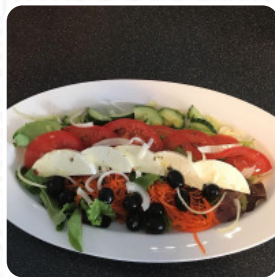

## Eetcafe Erasmus Rotterdam Menukaart

<https://menukaart.menu>

Prinsendam 2, Rotterdam, Netherlands

+31102234673,+31618224238 - <http://eetcafeerasmus.nl>

Op deze Website vind je de **volledige [menukaart](#) van Eetcafe Erasmus Rotterdam** uit Rotterdam. Momenteel zijn er **30** maaltijden en drankjes beschikbaar. De recensies voor het restaurant zijn gemengd. Terwijl sommige klanten klaagden over slechte service en smakeloos eten, waren anderen vol lof over de vriendelijke bediening, smakvolle gerechten en snelle service. Eén recensie merkte op dat de porties royaal en heerlijk waren, terwijl een andere benadrukte de smakelijke frietjes en vriendelijke eigenaar. Over het algemeen lijkt de algemene consensus verdeeld te zijn over de kwaliteit van het eten en de service, maar de meeste klanten benadrukken de vriendelijkheid van het personeel en het redelijke prijsniveau.