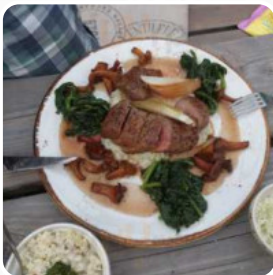

Ribhouse Texas Epe Menukaart

<https://menukaart.menu>

Tongerenseweg 125, 8162 PL Epe, Netherlands, Elburg
+31578612993 - <http://www.ribhousetexas.nl>

Op deze Website vind je de **volledige menukaart** van Ribhouse Texas Epe uit Elburg. Momenteel zijn er **26** gerechten en drankjes beschikbaar. In deze levendige Amerikaanse restaurant is de sfeer uitnodigend en de inrichting karakteristiek. Gasten genieten van een smakelijke selectie aan voedsel, met een bijzondere nadruk op malse steaks, ribs en verse kreeft uit een aquarium. De service is over het algemeen snel en vriendelijk, hoewel sommige vegetariërs wat moeite hebben om informatie over vegetarische gerechten te krijgen. Een hoogtepunt zijn de populaire bevroren margarita's en decadent desserts. Ondanks de soms luide verjaardagvieringen, is dit restaurant een aanrader voor vleesliefhebbers en gezinnen die op zoek zijn naar een gezellige avond uit. Perfect voor een diner met vrienden of de familie!.