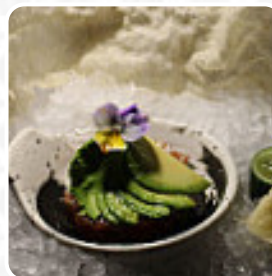

De menukaart van Ichi Roermond B.v. Roermond uit Roermond bevat ongeveer **23** verschillende gerechten en drankjes. gemiddeld genomen betaal je ongeveer 9 € voor een gerecht / drankje. Ichi - Aziatische Fusion Keuken is een concept van een shared dining lounge. Ons eten wordt bereid met verse ingrediënten door ervaren chefs. Liefde, kwaliteit en filosofie zijn de belangrijkste ingrediënten van onze gerechten. Ons design is strak en luxueus in een warme toon die niet alleen eigentijds maar ook elegant is.