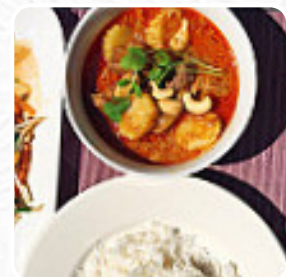

Het restaurant uit Breda biedt **24** verschillende gerechten en drankjes op [de kaart](#) voor gemiddeld 16 € aan.