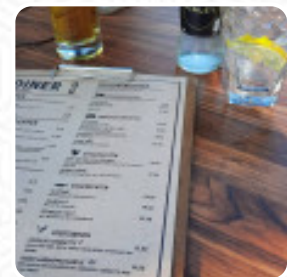

De Dorpskamer Van Leek Menukaart

<https://menukaart.menu>

De Dam 1, 9351 AL Leek, Netherlands The
+31594534016 - <http://www.dedorpskamervanleek.nl/>

Een volledige [menukaart](https://menukaart.menu) van De Dorpskamer Van Leek uit Leek met alle 17 menu's en drankjes vind je hier op de lijst.