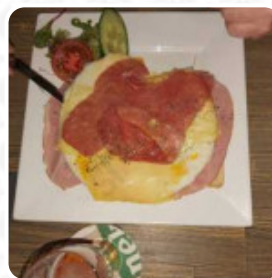

Hier vind je de [menukaart](#) van Eetcafe De Mens in Zeewolde. Op dit moment staan er 22 menu's en drankjes op het menu.