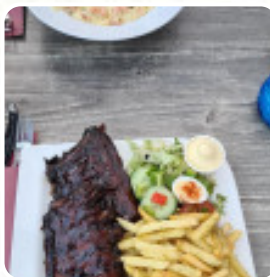

Grand Cafe @the Park Menukaart

<https://menukaart.menu>

Kuiltjesweg 44, Beekbergen, Netherlands

+31657005456 - <https://grandcafeatpark.nl/>

Hier vind je [het menu](#) van **Grand Cafe @the Park** in Beekbergen. Op dit moment zijn er **20** menu's en drankjes op de lijst.