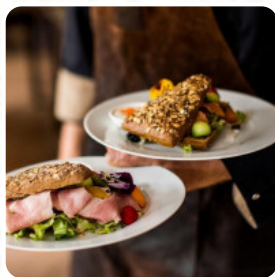

Hier vind je [het menu](#) van **Grand Cafe @the Park** in Beekbergen. Op dit moment zijn er **20** menu's en drankjes op de lijst.