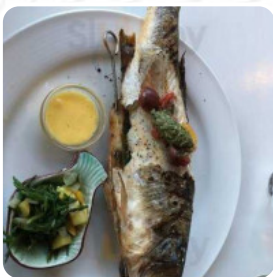

Op deze website vind je het **volledige [menu](#)** van Brasserie 'de Vluchthaven' Bruinisse uit Bruinisse. Er zijn momenteel **18** menu's en drankjes beschikbaar.