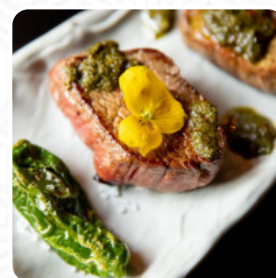

Een uitgebreide [menukaart](#) van Elburg Stadscafé The Tapperij uit Elburg met alle 9 spijzen en drankjes vind je hier op de menukaart.