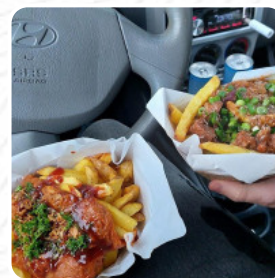

Een uitgebreide [menukaart](#) van Bram Ladage Prisma Bleiswijk uit Bleiswijk met alle 15 menu's en drankjes vind je hier op de menukaart.