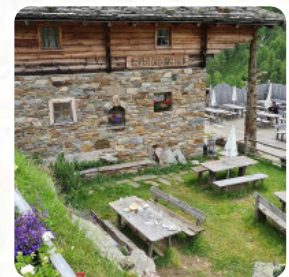

Menu Rableidalm

<https://piatti.menu>

Certosa Val Di Fosse, 39020 BZ, Italia, Senales, Italy
+39335366766 - <http://www.rableidalm.com/>

Un completo [menu](#) di Rableidalm da Senales con tutti gli 15 portate e bevande possono essere trovati qui nel menù.