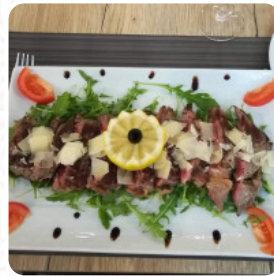

Sicilia Doc Menukaart

<https://menukaart.menu>

Rue De Taillis Pré 1, 6200 Châtelet, Belgium, Chatelet

+3271320318 - <https://sicilia-doc.com/>

Hier vind je de [menukaart](#) van **Sicilia Doc** in Chatelet. Op dit moment staan er **15** gerechten en drankjes op het menu. In een recente verzameling van recensies over een restaurant komen uiteenlopende ervaringen naar voren. Terwijl sommige gasten genieten van een hartelijke ontvangst, genereuze porties en smakelijke traditionele gerechten, blijven anderen teleurgesteld door de kleine porties en trage service. Prijzen variëren aanzienlijk, met sommige bezoekers die slechte ervaringen rapporteren, zoals lange wachttijden en onprofessionele afhandeling van bestellingen. Toch zijn er ook lofzangen over de heerlijke pizza's en de warme sfeer, met aanbevelingen voor terugkeer. Het restaurant lijkt een mix van goed en minder goed te bieden, wat de keuze voor toekomstige bezoeken complex maakt.