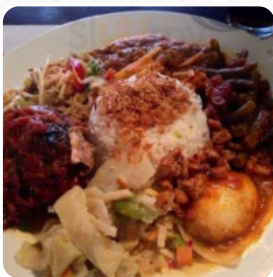

Poetri Ajoe Menukaart

<https://menukaart.menu>

Van Boetzelaerlaan 134, 2581 AX Den Haag, Netherlands The, Bentelo Nederland
+31703553636 - <http://www.poetriajoe.nl>

Op deze website vind je het **volledige [menu](#)** van Poetri Ajoe uit Bentelo Nederland. Er zijn momenteel **16** maaltijden en drankjes verkrijgbaar.