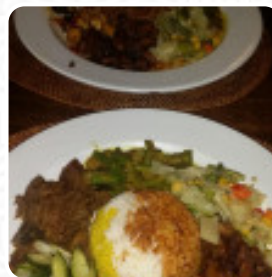

Poetri Ajoe Menukaart

<https://menukaart.menu>

Van Boetzelaerlaan 134, 2581 AX Den Haag, Netherlands The, Bentelo Nederland
+31703553636 - <http://www.poetriajoe.nl>

Op deze website vind je het **volledige [menu](#)** van Poetri Ajoe uit Bentelo Nederland. Er zijn momenteel **16** maaltijden en drankjes verkrijgbaar.