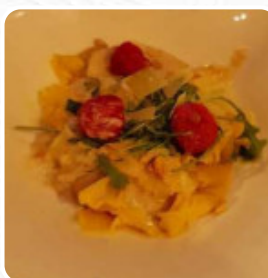

Proeflokaal Bregje Weert Menukaart

<https://menukaart.menu>

Oelemarkt 11, 6001 ES Weert, Netherlands The
+31495204945 - <https://proeflokaalbregje.nl/weert/>

Hier vind je [het menu](#) van Proeflokaal Bregje Weert in Weert. Op dit moment zijn er **15** gerechten en drankjes op de lijst.