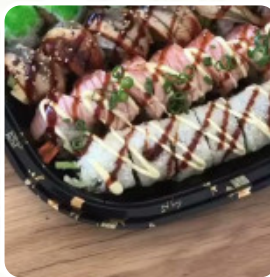

Sushi Maestro Heerlen Menukaart

<https://menukaart.menu>
Heerlerbaan 207, Heerlen, Netherlands
+31457851843

Op deze Webpagina vind je de **volledige menukaart** van **Sushi Maestro Heerlen** uit Heerlen. Momenteel zijn er **16** gerechten en drankjes beschikbaar. Sushi Maestro in Heerlen biedt heerlijke sushi en andere Aziatisch geïnspireerde gerechten. Terwijl sommigen vonden dat de prijs wat aan de hoge kant was in vergelijking met andere opties, werd het eten over het algemeen goed beoordeeld. Enkele klachten waren echter over de service, met bezorgbestellingen die nooit aankwamen en lange wachttijden voor afhalen. Desondanks werd het eten zeer geprezen voor de smaak en de porties. Al met al is Sushi Maestro zeker een aanrader voor heerlijke maaltijden in Heerlen, vooral voor liefhebbers van sushi.

UDON

Grote Gerechten

TONIJN POKE

Voorgerecht

POKE BOWL

TEMPURA

Dit Soort Gerechten Worden Geserveerd

VIS