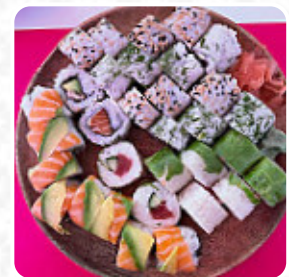

Sushi World Madou Menukaart

<https://menukaart.menu>
Rue Des Cultes 5, Brussel Centrum, Belgium
+3222232322

De menukaart van **Sushi World Madou's** uit Brussel Centrum bevat **19** menu's. Gemiddeld kosten *menu's of drankjes op [het menu](#)* ongeveer 7 €. De categorieën kunnen onderaan de menukaart bekeken worden.