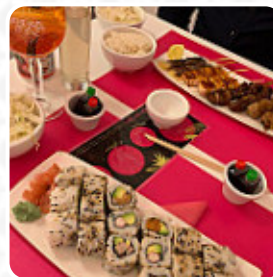

De menukaart van **Sushi World Madou's** uit Brussel Centrum bevat **19** menu's. Gemiddeld kosten *menu's of drankjes op [het menu](#)* ongeveer 7 €. De categorieën kunnen onderaan de menukaart bekeken worden.