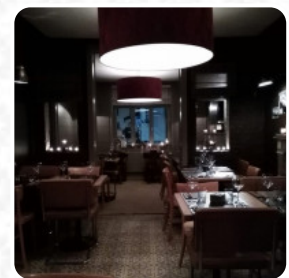

## L'atelier 28 Menukaart

<https://menukaart.menu>  
Rue De L'Eglise 4, Lasne, Belgium  
+3226540034 - <https://www.atelier28.be>

Een volledige [menukaart](https://menukaart.menu) van L'atelier 28 uit Lasne met alle 17 gerechten en drankjes vind je hier op de menukaart.