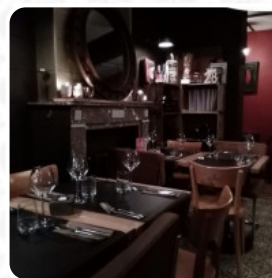

## L'atelier 28 Menukaart

<https://menukaart.menu>  
Rue De L'Eglise 4, Lasne, Belgium  
+3226540034 - <https://www.atelier28.be>

Een volledige [menukaart](https://menukaart.menu) van L'atelier 28 uit Lasne met alle 17 gerechten en drankjes vind je hier op de menukaart.