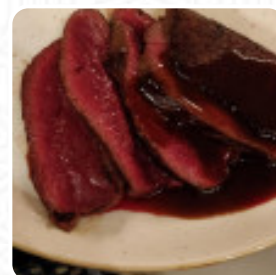

Op deze site vind je het **volledige [menu](#)** van De Boshoeve Lembeke uit Kaprijke. Er zijn momenteel **16** spijzen en drankjes beschikbaar.