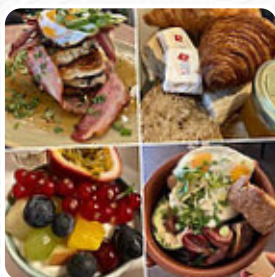

Op deze website vind je het **volledige menu** van **Smash Cafe** uit Blankenberge. Er zijn momenteel **16** gerechten en drankjes beschikbaar.