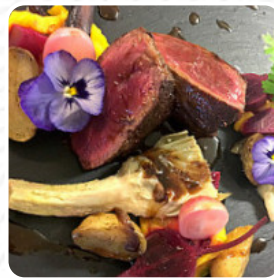

Hier vind je [het menu](#) van **L'arch En Grez** in Grez-Doiceau. Op dit moment zijn er **15** spijzen en drankjes op de menukaart. In dit restaurant ervaar je een vriendelijke sfeer met een attente service en overheerlijke gerechten.

Terwijl de kookkunsten de nadruk leggen op authentieke Italiaanse smaken, laat het personeel een positieve indruk achter, zelfs als er soms vertragingen in de bediening zijn. De gerechten zijn altijd van hoge kwaliteit en mooi gepresenteerd. Gasten kunnen genieten van een gevarieerd menu, van [pizza](#) tot uitstekend bereide vleesgerechten. De prijzen zijn redelijk, wat het aantrekkelijk maakt voor zowel een informele maaltijd met vrienden als een speciale gelegenheid. Kortom, een aanrader voor liefhebbers van Italiaanse cuisine.