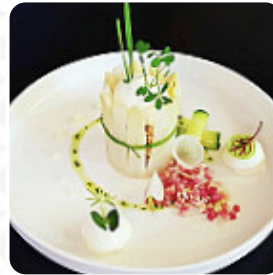

## ***Magnific Menukaart***

<https://menukaart.menu>

Rijksweg 560, Maasmechelen, Belgium

+32475362212 - <https://www.magnific.nu/>

Hier vind je [het menu](#) van **Magnific** in Maasmechelen. Op dit moment zijn er **15** gerechten en drankjes op de menukaart. Dit charmante restaurant biedt een gezellige sfeer en heerlijke, visueel aantrekkelijke gerechten die de smaakpapillen verwennen. Gasten zijn unaniem lovend over de uitstekende prijs-kwaliteitverhouding en de vriendelijke service. De menu's, waaronder het bib gourmand-menu met heerlijke wijnarrangementen, zijn van hoge kwaliteit en prachtig gepresenteerd. Hoewel sommige bezoekers de temperatuur iets te koud vonden, staat de algehele ervaring hoog aangeschreven. Met een nadruk op smaak en presentatie, is dit een plek die zeker een aanrader is voor zowel zakelijke als gezellige diners. Een ideale locatie om terug te keren voor een onvergetelijke culinaire ervaring.