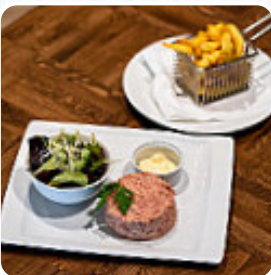

Het restaurant uit Elsene biedt **16** verschillende **menu's en drankjes op [de kaart](#)** voor gemiddeld 11 € aan. Located in Ixelles, the bar restaurant brasserie Le Grapevine offers an interesting concept revolving around the bar, traditional snacks, and international cuisine. Open continuously from 11am to 10pm, the kitchen offers a variety of dishes including an all-you-can-eat Indian buffet and a business lunch consisting of soup and a daily special for a moderate price. A daily happy hour from 6pm to 7pm allows guests to sample the wide selection of Belgian beers on offer.