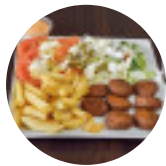

Menu Istanbul

DURÜM PITA BOISSON FRITES

GRAND DURÜM PITA BOISSON FRITES

Chicken

CHICKEN

CHICKEN KEBAB

CHASSEUR

Main Course