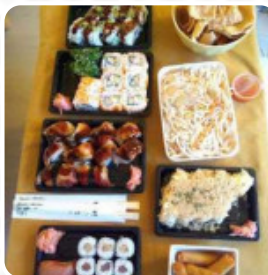

Dranken

Alcoholische Dranken

Bijgerechten

Kip

Nigiri Sushi

Speciale Rollen

Alcoholvrije Dranken

FRISDRANKEN

PURESHOTS

GEMBER

Japanese Traditional Maki

TEKKA MAKI

Voorgerechten En Tapas

TORI SALADE

Appetizer and Snack

CURRY TRIANGLE