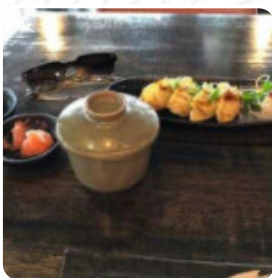

Handrollen

Krokante Rollen

Poké Bowls

Melkthee

Milk Teas

Salades

Sushirollen

Temaki

Voorgerecht

Galerij weergeven

Bekijk menu

Recensies weergeven

Ontdek Watami: een frisse, Aziatisch-geïnspireerde ontmoetingsplek in Groningen waar kleurrijke [sushi](#), royale poke bowls en huisgemaakte bubble tea samenkomen. Bij Watami proef je aandacht voor presentatie en smaak — van sappige zalmrollen tot krokige tempura en pittige kimchi-zijgerechten. Het interieur voelt modern en knus, perfect voor een ontspannen lunch, een gezellige avond met vrienden of snelle takeaway na het werk. Geniet van vriendelijke service, snelle afhandeling van afhaalbestellingen en een menu vol verse ingrediënten en ruime porties. Kom binnen, laat je verrassen en beleef waarom veel bewoners Watami hun lokale favoriet noemen.