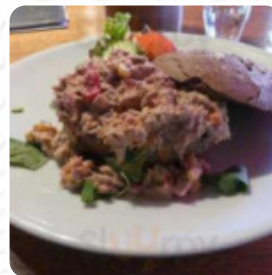

# 't Wapen Van Terschelling Menukaart

<https://menukaart.menu>

Oosterburen 25, Midsland, Netherlands

+31562448801, +31652596292 - <https://www.twapenvanterschelling.nl/>

Op deze Website vind je de **volledige menukaart van 't Wapen Van Terschelling** uit Midsland. Momenteel zijn er **4 gerechten** en drankjes beschikbaar. Welkom bij 't Wapen nieuwe stijl, uw boutique hotel en café restaurant in het hart van Midsland, Terschelling. We zijn verheugd u te verwelkomen in ons onlangs verbouwde café-restaurant, waar we niet alleen de ruimtes hebben opgefrist, maar ook onze befaamde gastvrijheid behouden. Kom genieten van onze heerlijke wijnen en een uitgebreid assortiment bieren, zowel op de tap als in flesvorm.