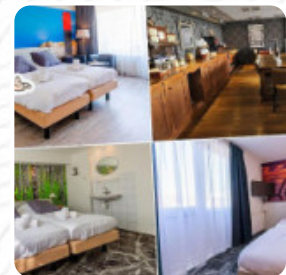

Op deze Website vind je de **volledige menukaart van 't Wapen Van Terschelling** uit Midsland. Momenteel zijn er **4 gerechten** en drankjes beschikbaar. Welkom bij 't Wapen nieuwe stijl, uw boutique hotel en café restaurant in het hart van Midsland, Terschelling. We zijn verheugd u te verwelkomen in ons onlangs verbouwde café-restaurant, waar we niet alleen de ruimtes hebben opgefrist, maar ook onze befaamde gastvrijheid behouden. Kom genieten van onze heerlijke wijnen en een uitgebreid assortiment bieren, zowel op de tap als in flesvorm.

Reserveer een plekje in ons sfeervolle restaurant of geniet van de zon op ons terras, het zonnigste van Midsland! Onze deuren staan elke dag voor u open van 11:00 tot 01:00 uur, of tot wanneer het gezellig is. Onze keuken serveert dagelijks een gevarieerd menu van 11:30 tot 21:00 uur. Bent u op zoek naar een leuke werkplek? Wij zijn op zoek naar nieuwe collega's om ons team te versterken! Mocht u niet op Terschelling wonen, dan hebben we woonruimte beschikbaar. Voor meer informatie kunt u ons bereiken op 0562 448801 of via info@hetwapenvanterschelling.nl. We verwelkomen u ook graag voor een vrijblijvend gesprek. In ons hotel bieden we plaats aan 42 gasten, verdeeld over comfortabele één-, twee- en driepersoonskamers. De kamers zijn onlangs opgefrist en bieden u alle gemakken. Op de begane grond vindt u ruime tweepersoonskamers met douche, toilet en televisie, terwijl u op de eerste etage kunt genieten van kamers met extra voorzieningen zoals een balkon. Ons royale ontbijtbuffet in de ontbijtzaal wordt dagelijks geserveerd van 8:30 tot 10:00 uur, zodat u vol energie aan uw dag kunt beginnen. Inchecken is mogelijk vanaf 14:00 uur en uitchecken kan tot 11:00 uur.

We kijken ernaar uit u te verwelkomen in ons hotel en café restaurant voor een onvergetelijke ervaring!