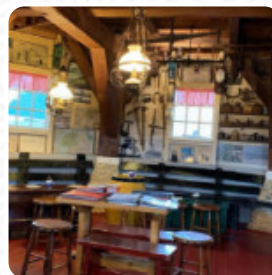

Coffee Mill Menukaart

<https://menukaart.menu>

Formerum 6, Formerum, Netherlands

+31562448855 - <http://www.molendatabase.nl/nederland/molen.php?nummer=68>

Op deze Webpagina vind je de **volledige menukaart** van **Coffee Mill** uit Formerum. Momenteel zijn er **13** menu's en drankjes beschikbaar. Welkom bij Molen 06505, de historische Koffiemolen in Formerum, Terschelling! Deze unieke molen is niet alleen een prachtig voorbeeld van traditionele Nederlandse architectuur, maar biedt ook een bijzondere ervaring voor bezoekers die willen genieten van koffie van hoge kwaliteit. Onze molen heeft door de jaren heen vele enthousiaste bezoekers ontvangen, van gezellige vakantiegasten tot lokale liefhebbers van ambachtelijke producten. Met getuigenissen van tevreden gasten zoals Kees Kammeraat en Martin E. van Doornik, waar ze hun plezier over onze warme sfeer en authentieke ambiance delen, is het duidelijk dat de Koffiemolen een geliefde plek is op Terschelling. Of je nu komt voor de geurige koffie, de rustgevende omgeving of het adembenemende uitzicht, Molen 06505 is dé plek om te ontspannen. Geniet van het unieke kunststeen, gecombineerd met houtdetails, wat een warme, authentieke sfeer creëert. We nodigen je uit om onze molen te bezoeken en zelf te ervaren waarom zoveel bezoekers keer op keer terugkomen. Kom langs bij Molen 06505 in Formerum en laat je verrassen door de charme van dit bijzondere erfgoed!.