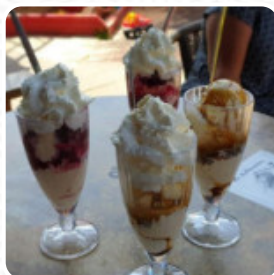

Coffee Mill Menukaart

<https://menukaart.menu>

Formerum 6, Formerum, Netherlands

+31562448855 - <http://www.molendatabase.nl/nederland/molen.php?nummer=68>

Op deze Webpagina vind je de **volledige menukaart** van **Coffee Mill** uit Formerum. Momenteel zijn er **13** menu's en drankjes beschikbaar. Welkom bij Molen 06505, de historische Koffiemolen in Formerum, Terschelling! Deze unieke molen is niet alleen een prachtig voorbeeld van traditionele Nederlandse architectuur, maar biedt ook een bijzondere ervaring voor bezoekers die willen genieten van koffie van hoge kwaliteit. Onze molen heeft door de jaren heen vele enthousiaste bezoekers ontvangen, van gezellige vakantiegasten tot lokale liefhebbers van ambachtelijke producten. Met getuigenissen van tevreden gasten zoals Kees Kammeraat en Martin E. van Doornik, waar ze hun plezier over onze warme sfeer en authentieke ambiance delen, is het duidelijk dat de Koffiemolen een geliefde plek is op Terschelling. Of je nu komt voor de geurige koffie, de rustgevende omgeving of het adembenemende uitzicht, Molen 06505 is dé plek om te ontspannen. Geniet van het unieke kunststeen, gecombineerd met houtdetails, wat een warme, authentieke sfeer creëert. We nodigen je uit om onze molen te bezoeken en zelf te ervaren waarom zoveel bezoekers keer op keer terugkomen. Kom langs bij Molen 06505 in Formerum en laat je verrassen door de charme van dit bijzondere erfgoed!.