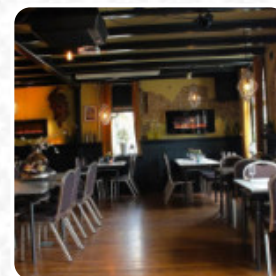

Eetcafe Het Dorpshuis Menukaart

<https://menukaart.menu>

Dorpsplein 1, Heerjansdam, Netherlands

+31786771326 - <http://www.dorpshuis.com/>

Een volledige [menukaart](#) van Eetcafe Het Dorpshuis uit Heerjansdam met alle 8 menu's en drankjes vind je hier op de menukaart.