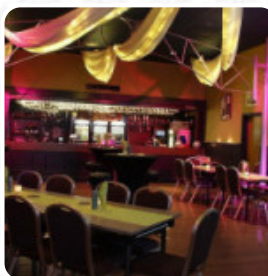

Eetcafe Het Dorpshuis Menukaart

<https://menukaart.menu>

Dorpsplein 1, Heerjansdam, Netherlands

+31786771326 - <http://www.dorpshuis.com/>

Een volledige [menukaart](#) van Eetcafe Het Dorpshuis uit Heerjansdam met alle 8 menu's en drankjes vind je hier op de menukaart.