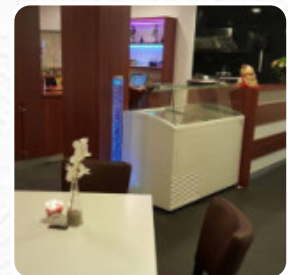

Asami Sushi Lelystad Menukaart

<https://menukaart.menu>

Ringdijk 64, Lelystad, Netherlands

+31320410073,+31618886986 - <https://www.asamisushi.nl/>

Op deze Homepage vind je de **volledige menukaart** van **Asami Sushi Lelystad** uit Lelystad. Momenteel zijn er **38** menu's en drankjes beschikbaar. Het restaurant heeft gemengde beoordelingen ontvangen. Enerzijds was er kritiek op de slechte bezorgservice en onjuiste adressen. Aan de andere kant werd de vriendelijke bediening en heerlijke gerechten geprezen. Bezoekers vonden de sushi van goede kwaliteit en genoten van de uitgebreide menu's. Het restaurant wordt aanbevolen voor liefhebbers van sushi. De sfeer werd ook als positief ervaren, vooral door groepen die genoten van de speciale Sushi Boxen. Over het algemeen is de hoge kwaliteit van het eten en de efficiënte service van dit restaurant zeker het bezoeken waard.