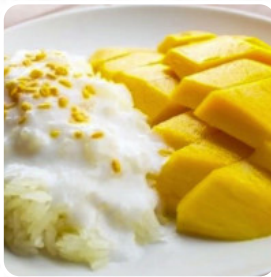

Het restaurant uit Gelderland biedt **30** verschillende **gerechten en drankjes** op [het menu](#) tegen een gemiddelde prijs van 9 € aan.