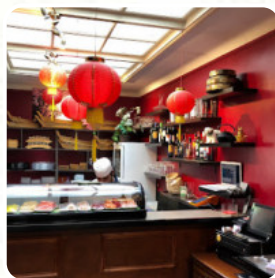

Sushi Corner Geel Menukaart

<https://menukaart.menu>

Markt 30, Geel, Belgium

+3214738766 - <https://www.sushicornergeel.be/>

Het restaurant uit [Geel](#) biedt **139** verschillende **gerechten en drankjes** op [het menu](#) tegen een gemiddelde prijs van 14 € aan.