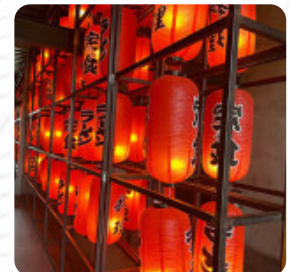

Sasi Thai, Thai Food Lounge Menu

<https://menuweb.menu/restaurants/mechelen/sasi-thai-2>
Antwerpsesteenweg 54, 2800 Mechelen, Belgium
+3215336536,+3215336536 - sasithai.be

Categories

- Vis
- Rund
- Kip
- Dessert
- Dranken
- Vegetarisch
- Populaire gerechten
- Scampi's
- Entrées
- Soups
- Thaise salades
- Wijn
- Drank