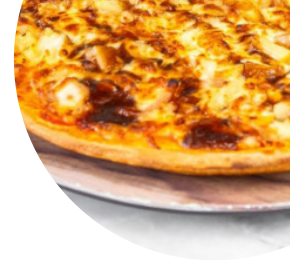

TWAALF-UURTJE VIS 16 €

Gebruikte Ingrediënten

ZEEVRUCHTEN

CHILI

KAAS

SPEK

Bellevue Menukaart

VARKENSVLEES