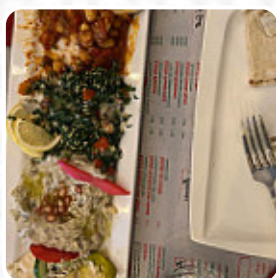

## Ilili By Jaffa Menukaart

<https://menukaart.menu>  
Hoogstraat 23, Brussels 1000, Belgium  
**+33186995715**

Een **volledige [menukaart](https://menukaart.menu)** van **Ilili By Jaffa** uit Brussels met alle **62** menu's en drankjes vind je hier op het menu. Dit restaurant biedt een charmante en uitnodigende sfeer, gekenmerkt door vriendelijk en behulpzaam personeel. Gasten genieten van heerlijke Palestijnse en Libanese gerechten, waarbij de versheid en presentatie van het eten opvallen. De porties zijn royaal en de kwaliteit van het vlees is bevredigend. Ondanks de meningen over bevroren groenten in sommige gerechten en een paar factuurkwesties, waarderen bezoekers de goede prijs-kwaliteitverhouding. Dit culinaire genot is gaandeweg populair geworden en velen zijn van plan terug te keren voor meer. Het is een ideale plek voor liefhebbers van authentieke smaken zonder de poespas van chique dining.