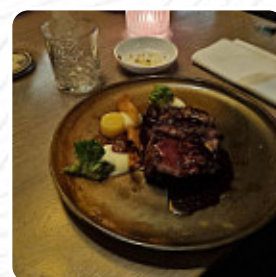

## Dijk9 Menukaart

<https://menukaart.menu>  
Stratumsedijk 9, Eindhoven, Netherlands  
+31402122355 - <https://Stratumsedijk>

Het restaurant uit Eindhoven biedt **61** verschillende **menu's en drankjes op [de menukaart](https://menukaart.menu)** voor gemiddeld 26 € aan. Geniet van een heerlijk diner in een groene omgeving in de bruisende stad Eindhoven! Bij Dijk9 komen wijn en lekker eten op een verrassende manier samen. Na een voedzame lunch of uitgebreid diner zul je de naam van dit restaurant niet snel vergeten. Neem plaats op het prachtige terras en geniet van een heerlijke maaltijd in de schaduw van de bomen.