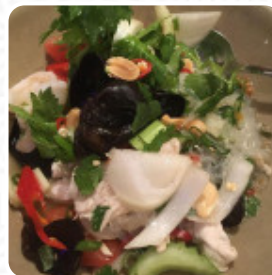

Lilly's Thai Take Away Menukaart

<https://menukaart.menu>

Nieuwstraat 64, 1381 BD Weesp, Nederland, Netherlands
+31294777216 - <http://www.thaiweesp.nl/>

Op deze Website vind je de **volledige menukaart** van Lilly's Thai Take Away uit Weesp. Momenteel zijn er 24 gerechten en drankjes beschikbaar. In de wereld van afhaalrestaurants steekt Lilly's Thaise keuken er met kop en schouders bovenuit. De chef-kok, Lilly, en haar vriendelijke gastheer Ruud zorgen voor een uitzonderlijke ervaring met authentieke, verse gerechten die je nergens anders vindt. De porties zijn royaal en de smaak is fantastisch, van de knapperige loempia's tot de romige satésaus. Gerechten zoals de Pad Thai en de Neua Pad Kaprauw zijn aanraders. Met een focus op kwaliteit en tevredenheid, laat Lilly's geen ruimte voor teleurstelling. Voor wie op zoek is naar verrukkelijke Thaise gerechten, is dit een must-visit!